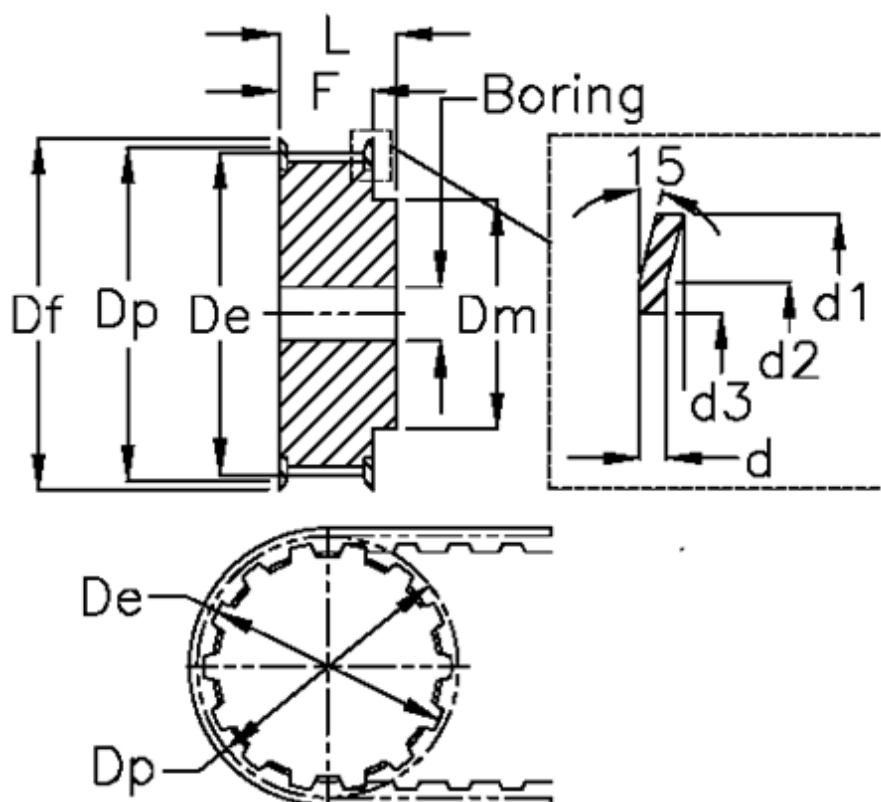

Varenummer: 60415221015  
 Beskrivelse: Tandremskive 21 AT5 15/2

## Mål

d = 1	F = 15
d1 = 28	Flangetype = F09
d2 = 24	Forboring = 6
d3 = 17.8	L = 21
De = 22.65	Rembredde = - 10 mm
Df = 28	Tandantal = 15
Dm = 16	Type = AT5
Dp = 23.89	V•gt = 0.021